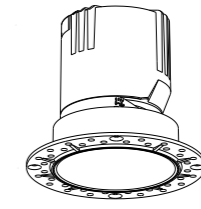

CUT SIZE:55mm

H55mm

77mm