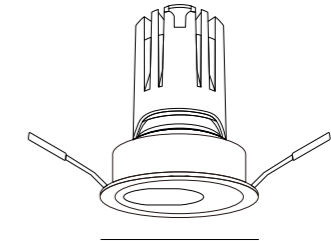

CUT SIZE:75mm

H115mm

82mm