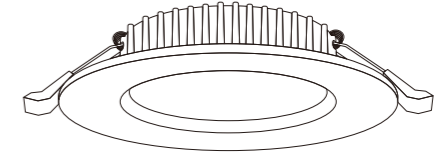

CUT SIZE:100mm

120mm

H30mm