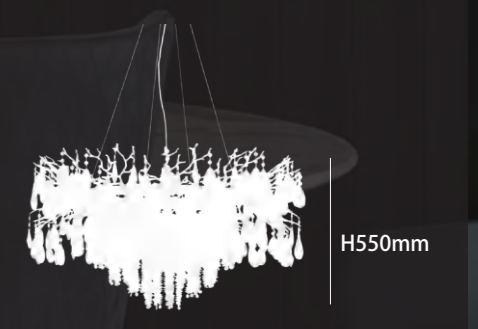

MATERIAL: Aluminum + crystal

SOCKET: G9*18PCS

D 1500mm

DSMZ-11025GD99
COLOR: Golden
MATERIAL: Aluminum + crystal
SOCKET: G9*15PCS

DSMZ-11026GD99

COLOR: Golden

MATERIAL:Aluminum + crystal

SOCKET:G9*22PCS