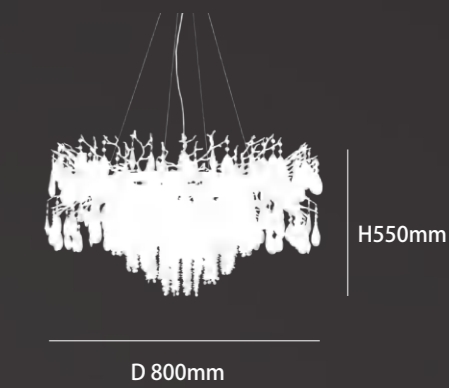

D 1500mm

H450mm

H600mm

DSMZ-11025GD99
COLOR: Golden
MATERIAL: Aluminum + crystal
SOCKET: G9*15PCS

DSMZ-11026GD99
COLOR: Golden
MATERIAL:Aluminum + crystal
SOCKET:G9*22PCS

DSMZ-11024GD99
COLOR: Golden
MATERIAL:Aluminum + crystal
SOCKET:G9*13PCS