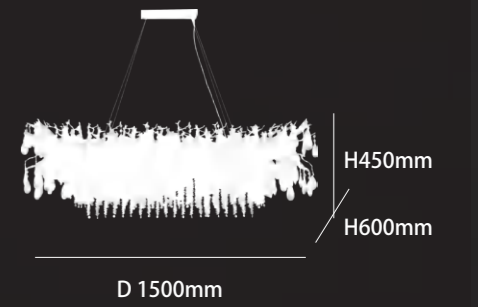

D 1500mm

H450mm

H600mm

DSMZ-11025GD99
COLOR: Golden
MATERIAL: Aluminum + crystal
SOCKET: G9*15PCS

DSMZ-11026GD99
COLOR: Golden
MATERIAL:Aluminum + crystal
SOCKET:G9*22PCS

DSMZ-11024GD99
COLOR: Golden
MATERIAL:Aluminum + crystal
SOCKET:G9*13PCS