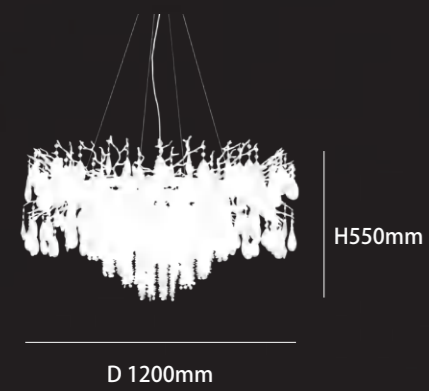

D 1500mm

H450mm

H600mm

DSMZ-11025GD99
COLOR: Golden
MATERIAL: Aluminum + crystal
SOCKET: G9*15PCS

DSMZ-11026GD99
COLOR: Golden
MATERIAL:Aluminum + crystal
SOCKET:G9*22PCS

DSMZ-11024GD99
COLOR: Golden
MATERIAL:Aluminum + crystal
SOCKET:G9*13PCS