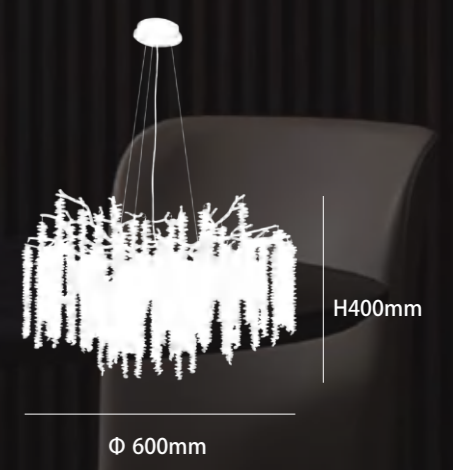

D 370mm

DSMZ-51001CH06

COLOR: Chrome

MATERIAL:Aluminum + crystal

SOCKET:G9*3PCS

H630mm

D 370mm

DSMZ-11002GD03
COLOR: Golden
MATERIAL: Aluminum + crystal
SOCKET: G9*8PCS