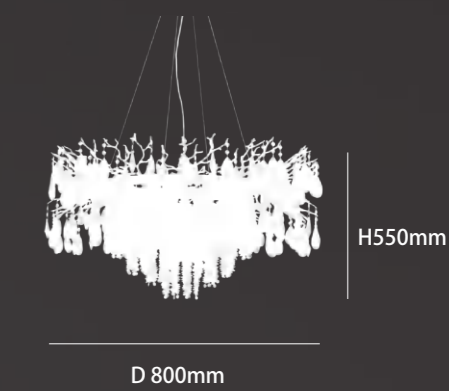

DSMZ-11024GD99

COLOR: Golden

MATERIAL:Aluminum + crystal

SOCKET:G9*13PCS