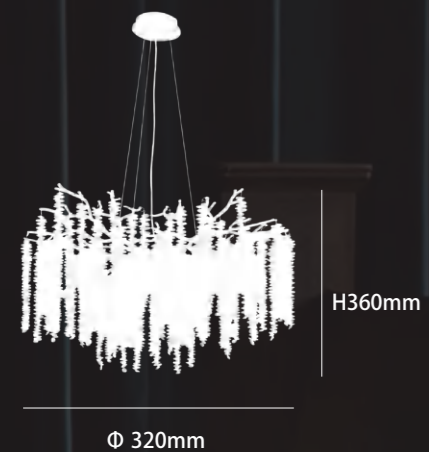

DSMZ-11014GD07

COLOR: Golden

MATERIAL:Aluminum + crystal

SOCKET:G9*3PCS