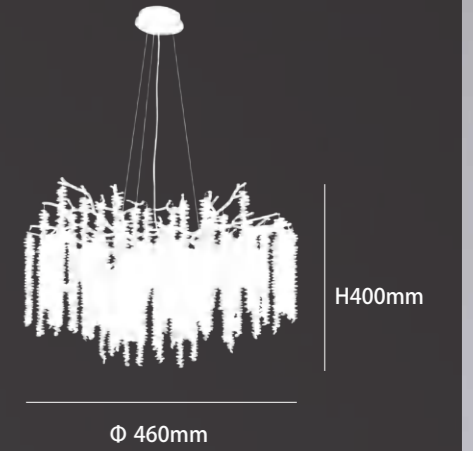

Ø 760mm

DSMZ-11002GD07

COLOR: Golden
MATERIAL:Aluminum + crystal
SOCKET:G9*8PCS

DSMZ-11001GD07

COLOR: Golden
MATERIAL:Aluminum + crystal
SOCKET:G9*6PCS

DSMZ-11014GD07

COLOR: Golden

MATERIAL:Aluminum + crystal