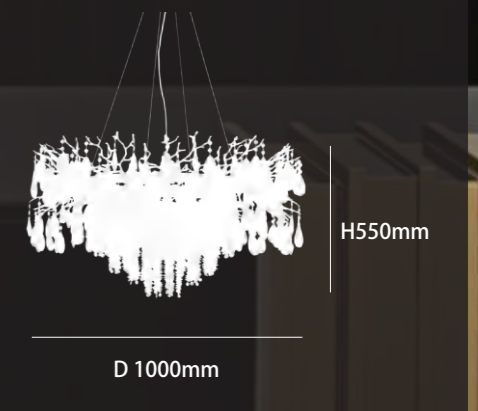

D 1500mm

H450mm

H600mm

DSMZ-11025GD99
COLOR: Golden
MATERIAL: Aluminum + crystal
SOCKET: G9*15PCS

DSMZ-11026GD99
COLOR: Golden
MATERIAL:Aluminum + crystal
SOCKET:G9*22PCS

DSMZ-11024GD99
COLOR: Golden
MATERIAL:Aluminum + crystal
SOCKET:G9*13PCS