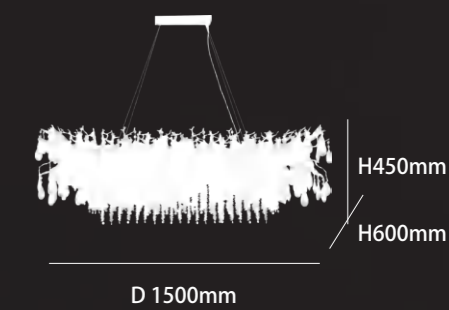

DSMZ-11027GD99

COLOR: Golden

MATERIAL: Aluminum + crystal

SOCKET: G9*18PCS