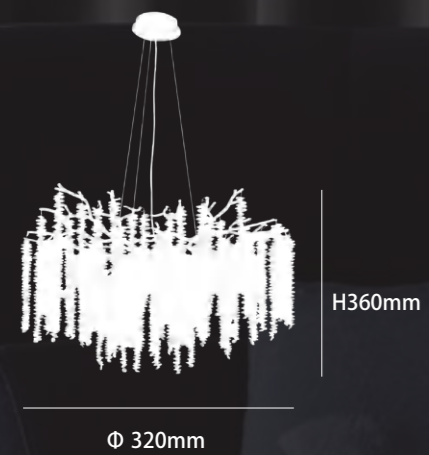

MATERIAL: Aluminum + crystal

SOCKET: G9*6PCS

H400mm

Φ 460mm

DSMZ-11014GD03

COLOR: Golden

MATERIAL:Aluminum + crystal

SOCKET:G9*3PCS