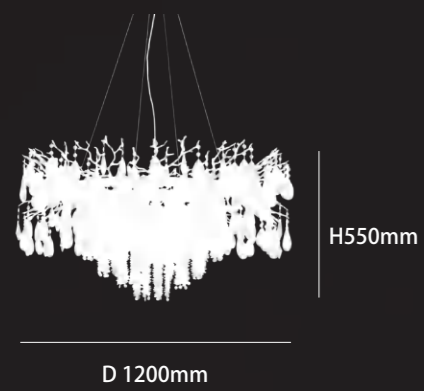

MATERIAL: Aluminum + crystal

SOCKET: G9*18PCS

D 1500mm

DSMZ-11025GD99
COLOR: Golden
MATERIAL: Aluminum + crystal
SOCKET: G9*15PCS

DSMZ-11026GD99

COLOR: Golden

MATERIAL:Aluminum + crystal

SOCKET:G9*22PCS