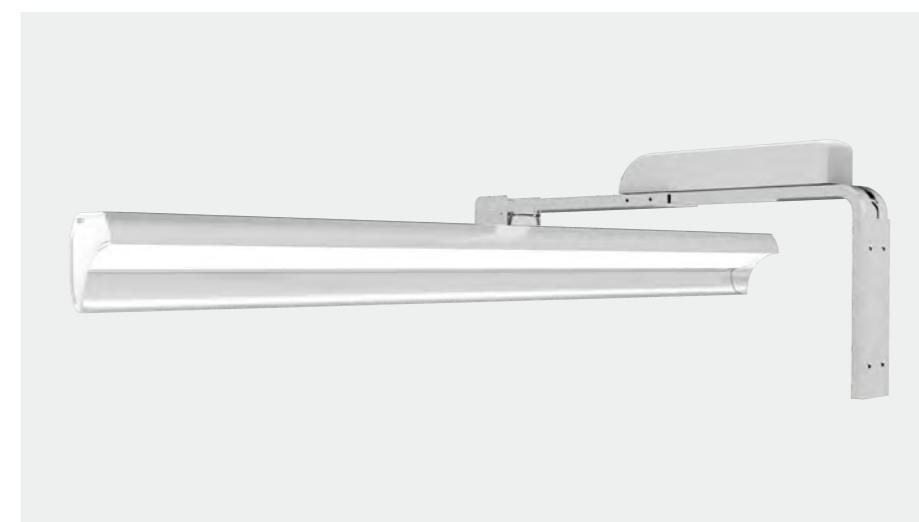

EDUCATION LIGHTING SERIES

教育灯光系列

Item no.(型号) :G-HB-01
Size(尺寸) :1200*125*43mm
Power(功率) :36W

Item no.(型号) :G-HB-02
Size(尺寸) :1200*138*47mm
Power(功率) :36W

Item no.(型号) :G-HB-03
Size(尺寸) :1200*82*100mm
Power(功率) :36W