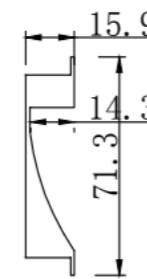

安装 installation

G-7117