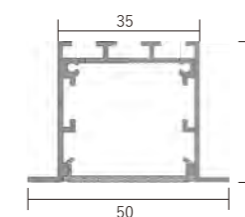

安装 installation

G-2028

安装 installation

RECESS PROFILE SERIES WITH DIFFUSE EFFECT

嵌入式灯光系列

G-0101-R

配件 Accessories

安装 installation