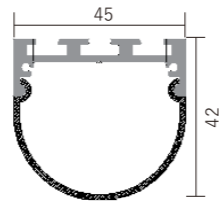

G-4542S

配件 Accessories

安装 installation

G-4578

配件 Accessories

安装 installation

配件 Accessories

安装 installation

配件 Accessories

安装 installation