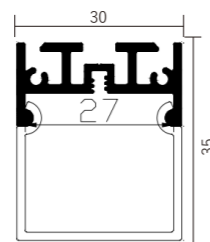

G-R60

配件 Accessories

安装 installation

Pendant

G-3035

配件 Accessories

安装 installation

-  Pendant
-  Surface Mounted
-  Surface Mounted