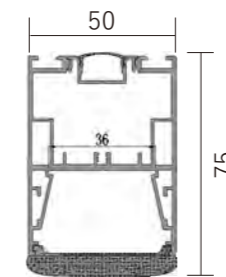

配件 Accessories

安装 installation

G-2711

配件 Accessories

安装 installation

G-3020-R

UP&DOWN PENDANT/HANGING PROFILE SERIES WITH DIFFUSE LIGHTING EFFECT

上下发光吊灯系列