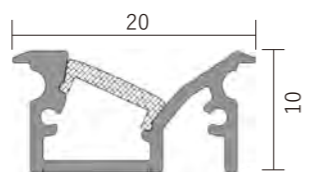

G-1709-R

配件 Accessories

安装 installation

Recessed

G-2010Y

配件 Accessories

安装 installation

Recessed

G-2020L-R

配件 Accessories

安装 installation

Recessed