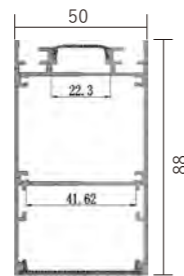

G-5088

配件 Accessories

安装 installation

- Pendant
- Surface Mounted
- Surface Mounted

G-6088

配件 Accessories

安装 installation

- Pendant
- Surface Mounted
- Surface Mounted