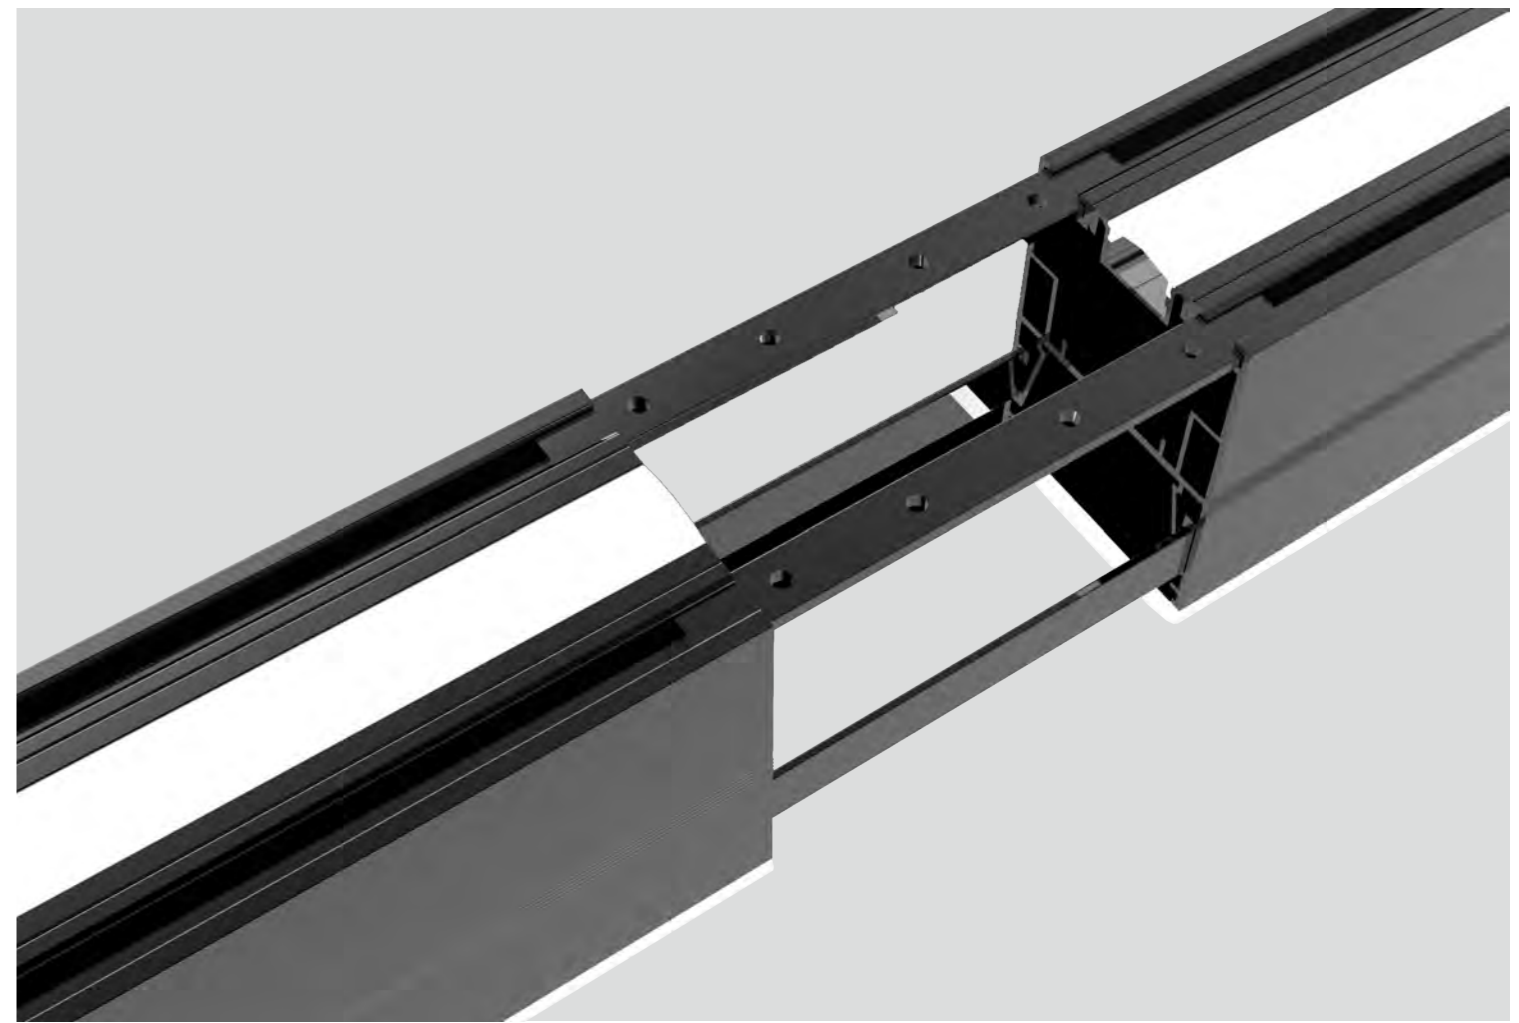

配件 Accessories

安装 installation

G-2711

配件 Accessories

安装 installation

G-3020-R

UP&DOWN PENDANT/HANGING PROFILE SERIES WITH DIFFUSE LIGHTING EFFECT

上下发光吊灯系列