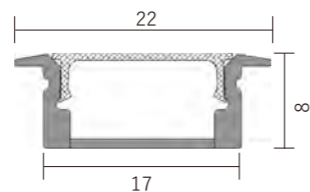

G-1709-R

配件 Accessories

安装 installation

Recessed

G-2010Y

配件 Accessories

安装 installation

Recessed

G-2020L-R

配件 Accessories

安装 installation

Recessed