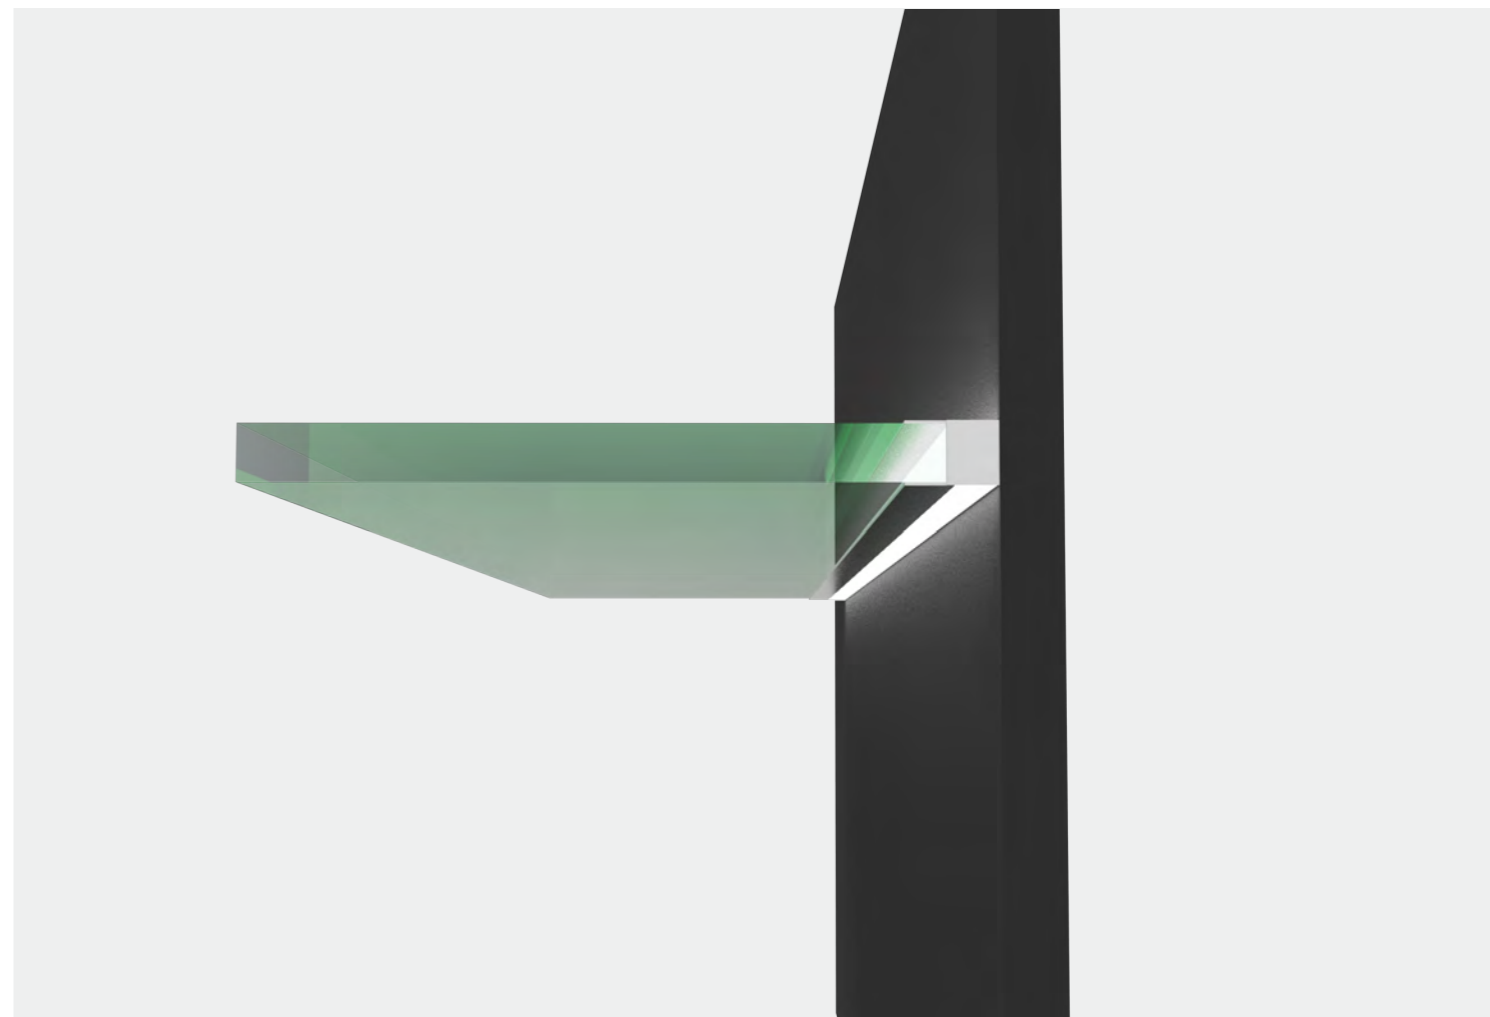

G-2126M

配件 Accessories

安装 installation

G-3020