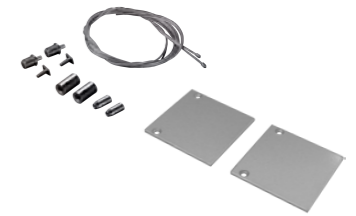

G-3562

配件 Accessories

安装 installation

-  Pendant
-  Surface Mounted
-  Surface Mounted

G-4542S

配件 Accessories

安装 installation

G-4578

配件 Accessories

安装 installation

G-4542

配件 Accessories

安装 installation

G-5050

配件 Accessories

安装 installation

G-5065

配件 Accessories

安装 installation

-  Pendant
-  Surface Mounted
-  Surface Mounted

G-7550

配件 Accessories

安装 installation

-  Pendant
-  Surface Mounted
-  Surface Mounted