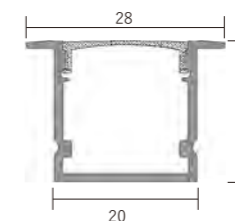

G-1709-R

配件 Accessories

安装 installation

Recessed

G-2010Y

配件 Accessories

安装 installation

Recessed

G-2020L-R

配件 Accessories

安装 installation

Recessed