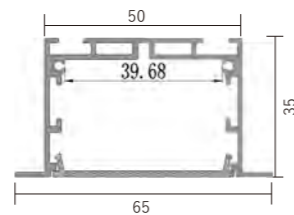

G-5035-R

配件 Accessories

安装 installation

G-5575-R

配件 Accessories

安装 installation

配件 Accessories

安装 installation

配件 Accessories

安装 installation