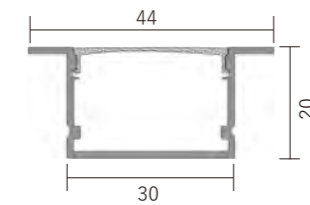

配件 Accessories

安装 installation

G-2711

配件 Accessories

安装 installation

G-3020-R

UP&DOWN PENDANT/HANGING PROFILE SERIES WITH DIFFUSE LIGHTING EFFECT

上下发光吊灯系列